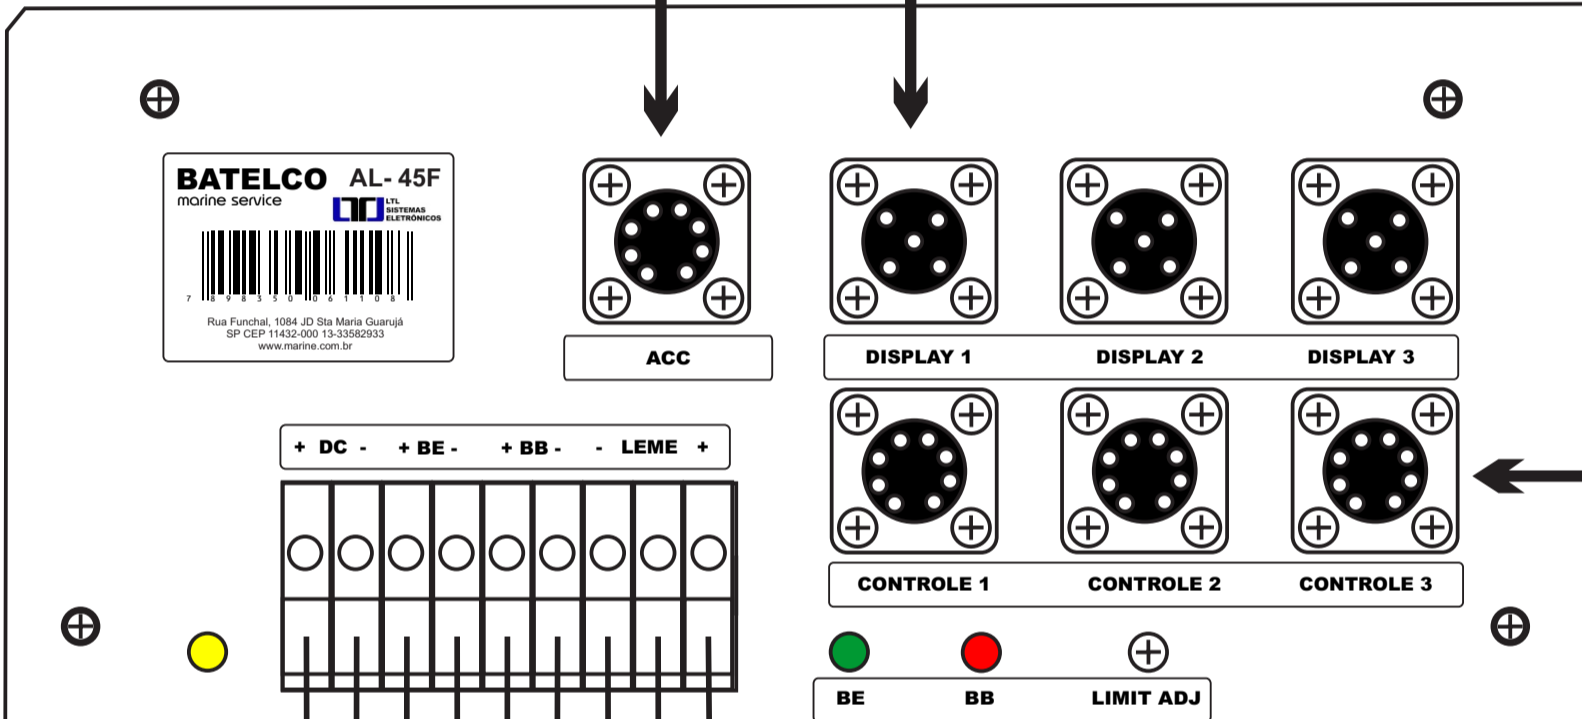

CABO DE 5 VIAS FORNECIDO

CAIXA DE DIREÇÃO
Photomatic

CABO DE 2 VIAS
1,5 MM

CABO DE 5 VIAS
FORNECIDO

CABO DE 8 VIAS
FORNECIDO

ALIMENTAÇÃO
DC 10 ~40 VOLTS

SOLENOIDES
DE ACORDO COM
A VOLTAGEM DE ALIMENTAÇÃO

CABO PP 3X1,5

SENSOR
DO LEME