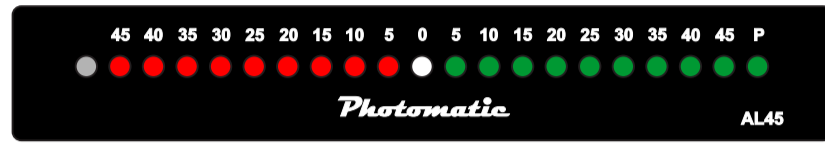

CABO DE 5 VIAS FORNECIDO

CAIXA DE DIREÇÃO
Photomatic

CABO DE 2 VIAS
1,5 MM

CABO DE 5 VIAS
FORNECIDO

CABO DE 8 VIAS
FORNECIDO

ALIMENTAÇÃO
DC 10 ~40 VOLTS

SOLENOIDES
DE ACORDO COM
A VOLTAGEM DE ALIMENTAÇÃO

CABO PP 3X1,5

SENSOR
DO LEME