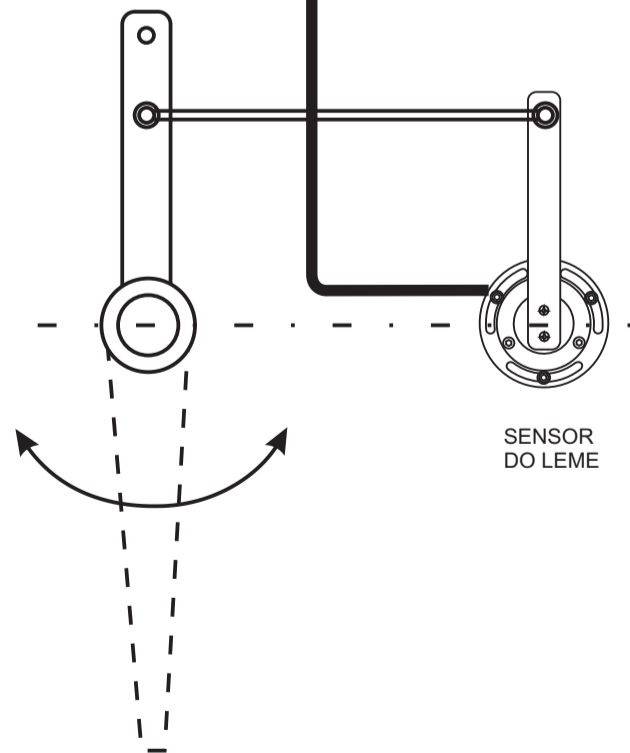

CABO DE 5 VIAS FORNECIDO

CAIXA DE DIREÇÃO
Photomatic

CABO DE 2 VIAS
1,5 MM

CABO DE 5 VIAS
FORNECIDO

CABO DE 8 VIAS
FORNECIDO

ALIMENTAÇÃO
DC 10 ~40 VOLTS

SOLENOIDES
DE ACORDO COM
A VOLTAGEM DE ALIMENTAÇÃO

CABO PP 3X1,5

SENSOR
DO LEME