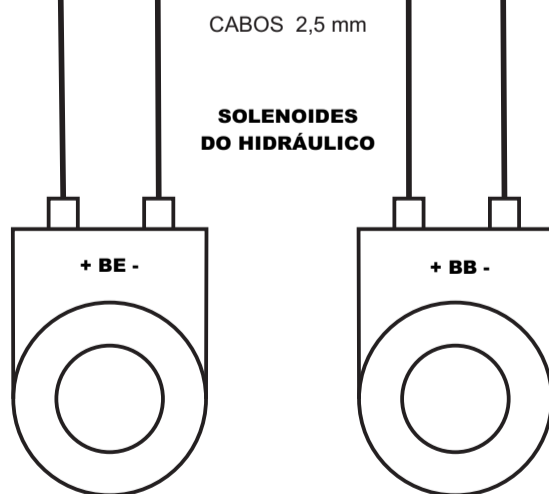

CABO DE 5 VIAS FORNECIDO

CAIXA DE DIREÇÃO
Photomatic

CABO DE 2 VIAS
1,5 MM

CABO DE 5 VIAS
FORNECIDO

CABO DE 8 VIAS
FORNECIDO

ALIMENTAÇÃO
DC 10 ~40 VOLTS

SOLENOIDES
DE ACORDO COM
A VOLTAGEM DE ALIMENTAÇÃO

CABO PP 3X1,5

SENSOR
DO LEME