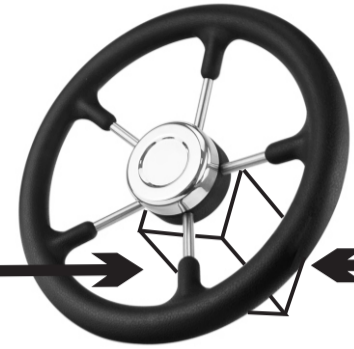

CABO DE 5 VIAS FORNECIDO

CAIXA DE DIREÇÃO
Photomatic

CABO DE 2 VIAS
1,5 MM

CABO DE 5 VIAS
FORNECIDO

CABO DE 8 VIAS
FORNECIDO

ALIMENTAÇÃO
DC 10 ~40 VOLTS

SOLENOIDES
DE ACORDO COM
A VOLTAGEM DE ALIMENTAÇÃO

CABO PP 3X1,5

SENSOR
DO LEME