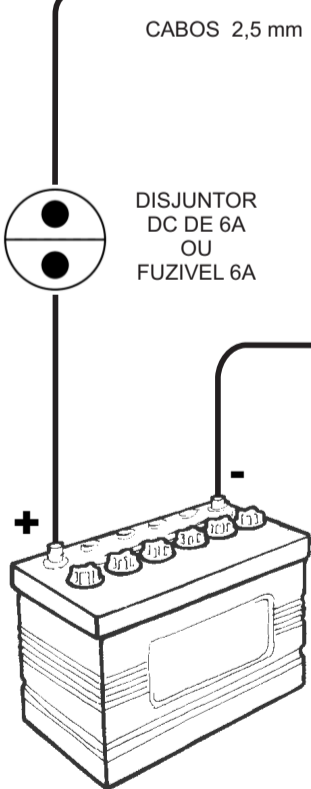

CABO DE 5 VIAS FORNECIDO

CAIXA DE DIREÇÃO
Photomatic

CABO DE 2 VIAS
1,5 MM

CABO DE 5 VIAS
FORNECIDO

CABO DE 8 VIAS
FORNECIDO

ALIMENTAÇÃO
DC 10 ~40 VOLTS

SOLENOIDES
DE ACORDO COM
A VOLTAGEM DE ALIMENTAÇÃO

CABO PP 3X1,5

SENSOR
DO LEME