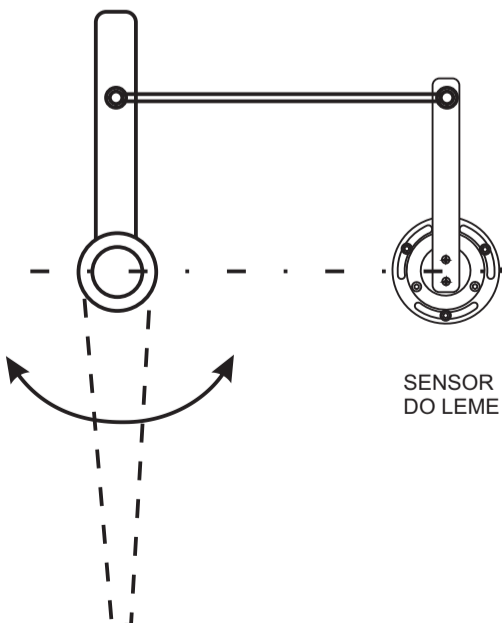

CABO DE 5 VIAS FORNECIDO (2m)

CABO DE 8 VIAS FORNECIDO (3m)

CABO DE 2 VIAS 1,5 MM (n o fornecido)

CABO DE 5 VIAS FORNECIDO (3m)

Photomatic

DIREC O ELETR NICA

ON

BE

BB

CONTROLE 1

DISPLAY 1

CONTROLE 2

DISPLAY 2

CONTROLE 3

DISPLAY 3

ACC

LIMITE DO LEME

CABO PP 3X1,5 N o fornecido

CABO PP 3X 2,5 mm N o fornecido

CABO PP 2X 2,5 mm N o fornecidos

SENSOR DO LEME

SOLENOIDES DE ACORDO COM A VOLTAGEM DE ALIMENTA O

SOLENOIDES DO HIDR ULICO N O FORNECIDAS