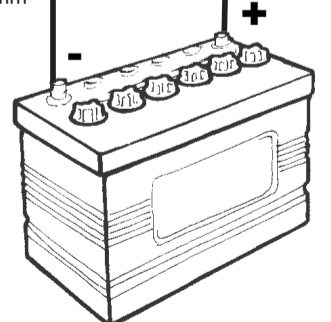

BB

CONTROLE 1

DISPLAY 1

CONTROLE 2

DISPLAY 2

CONTROLE 3

DISPLAY 3

ACC

LIMITE DO LEME

CABO PP 3X1,5 N o fornecido

CABO PP 3X 2,5 mm N o fornecido

CABO PP 2X 2,5 mm N o fornecidos

SENSOR DO LEME

SOLENOIDES DE ACORDO COM A VOLTAGEM DE ALIMENTA O

SOLENOIDES DO HIDR ULICO N O FORNECIDAS

ALIMENTA O DC 10 ~40 VOLTS

PRODUTO: Plano de instala�o Photomatic 1.4 SLIM		
DATA: 07/02/2024	RESP: Klaus S Lehmann	FL: 01/01
MARINE SERVICE IND E COM DE EQUIP ELETR LTDA - ME Rua Funchal, 1084 CEP 11432-000 Guaruj� - SP PABX: 13 3358-2933 www.marine.com.br		